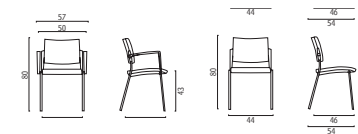

MIX

3X119103