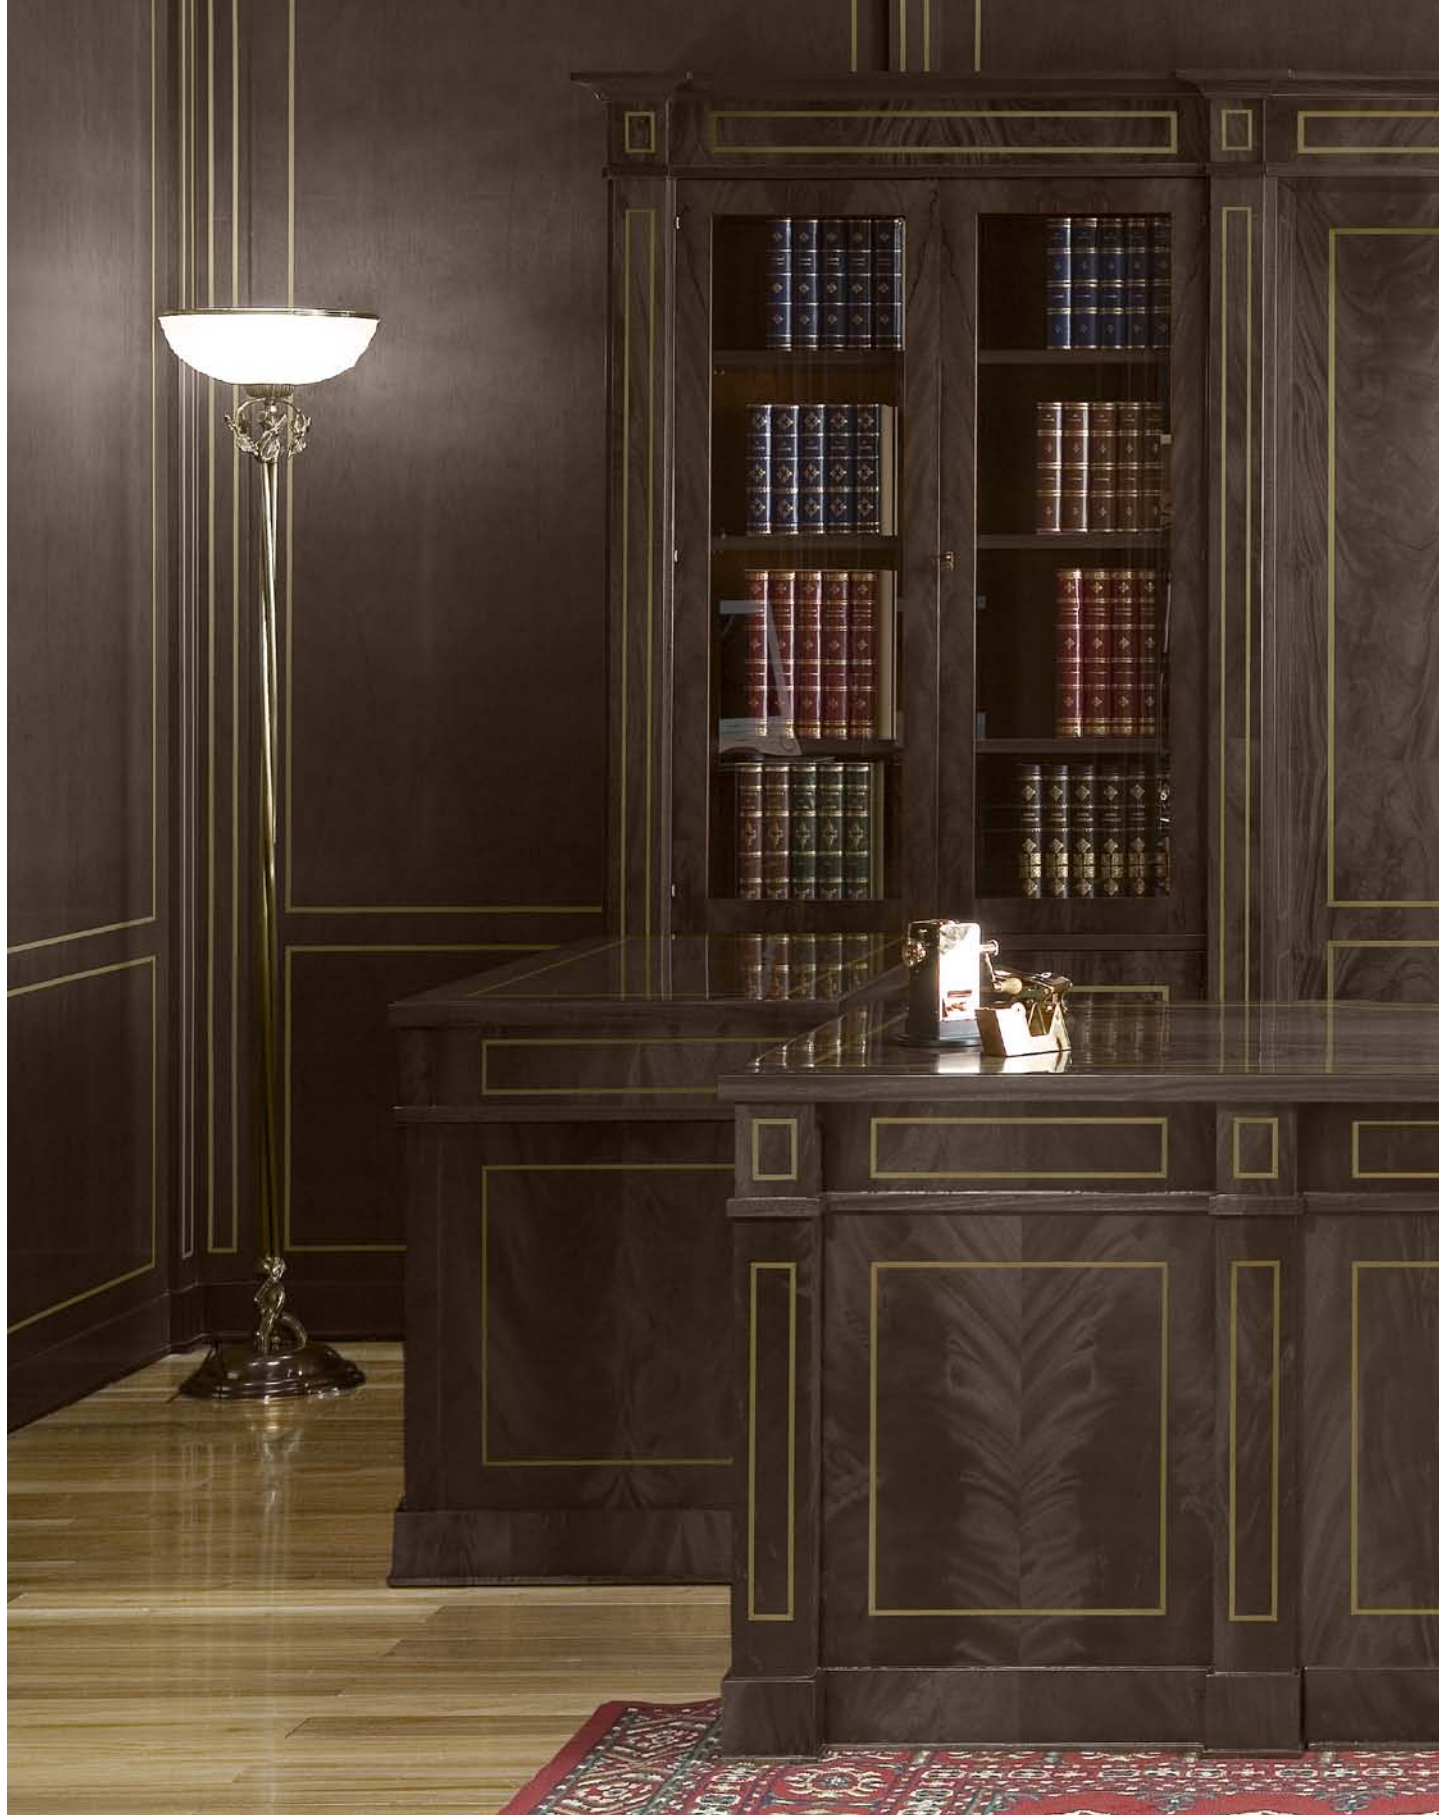

Наша система производства по индивидуальному заказу позволяет нам полностью персонализировать ваши проекты. Уникальные изделия изготавливаются вручную.

meandros pattern - semiglossy finishings

Cherry (CZ)
Cerezo
Cerisier
Черешня