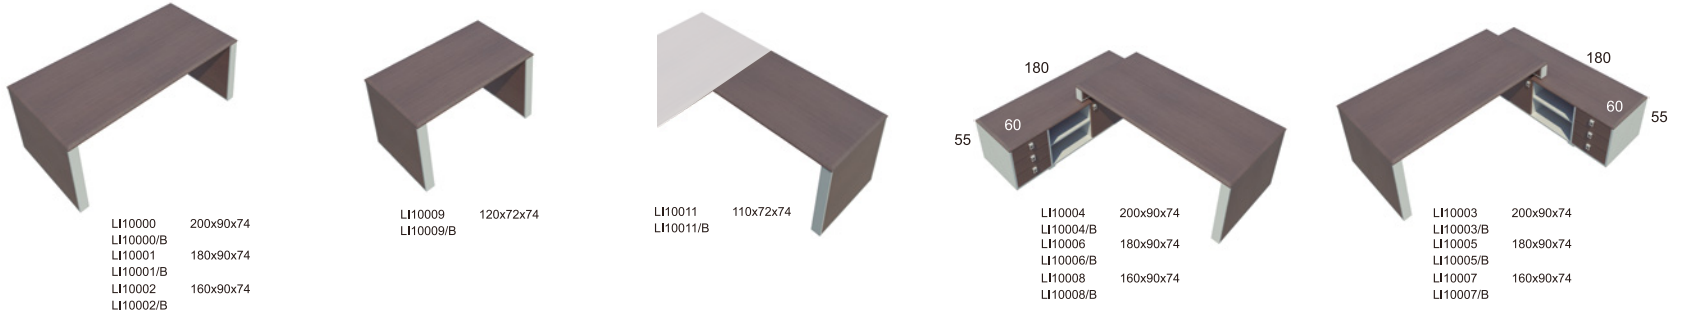

Cajonera, Caisson, Pedestal

42,5x60x58

Cajón madera / Caisse en bois / Booth of wood

Cajón metálico / Caisse métallique / Metallic booth

C70000
C70000/B

C70002
C70002/B

C70001
C70001/B

C70003
C70003/B