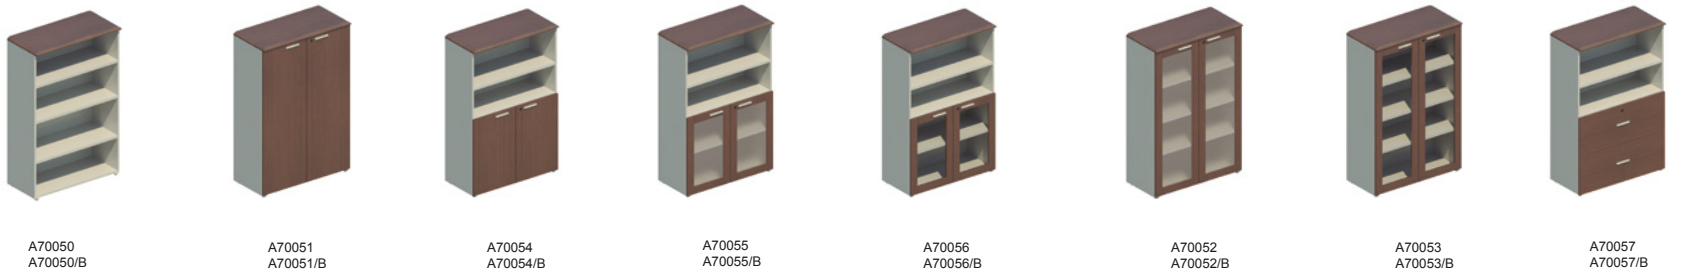

Armarios medianos, Armoire moyenne, Medium Bookcase

93x42.5x142