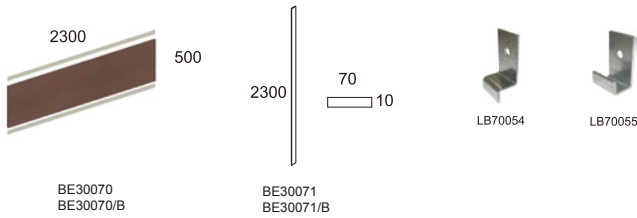

Panelación pared, Panneaux de Recouvrement, Wall panel