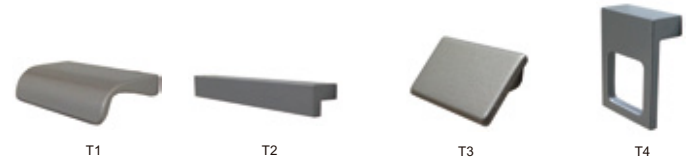

Encimera de mesa - Lateral de mesa - Faldones
Plateau de bureau - Piètement de bureau - V.d.f. / Top table - Table side - Modesty panel

Pie metálico
Pied métallique - Metal leg

BL	OM	NB
☒	☒	☒
blanco blanc white	olmo olme elm	nebraska nebraska nebraska

AL	BL	NG
☒		
aluminio aluminium aluminium	blanco blanc white	negro noir black

☒ los acabados con este símbolo son Priority
Finishes with this symbol they are Priority / Finitions avec ce symbole ce sont Priority

Tiradores . Poignées . Handles