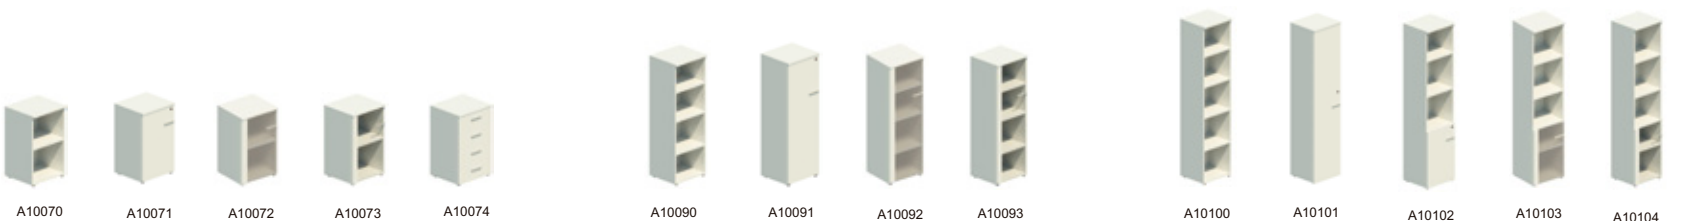

### Armarios altos, Rangement haut, tall bookcases

93 x 42,5 x 209

### Armarios estrechos / Rangement détroits / Straits bookcases

46,5 x 42,5 x 78

46.5x42.5x142

46.5x42.5x208

**Encimera de mesa - Lateral de mesa - Faldones**  
 Plateau de bureau - Piètement de bureau - V.d.f. / Top table - Table side - Modesty panel